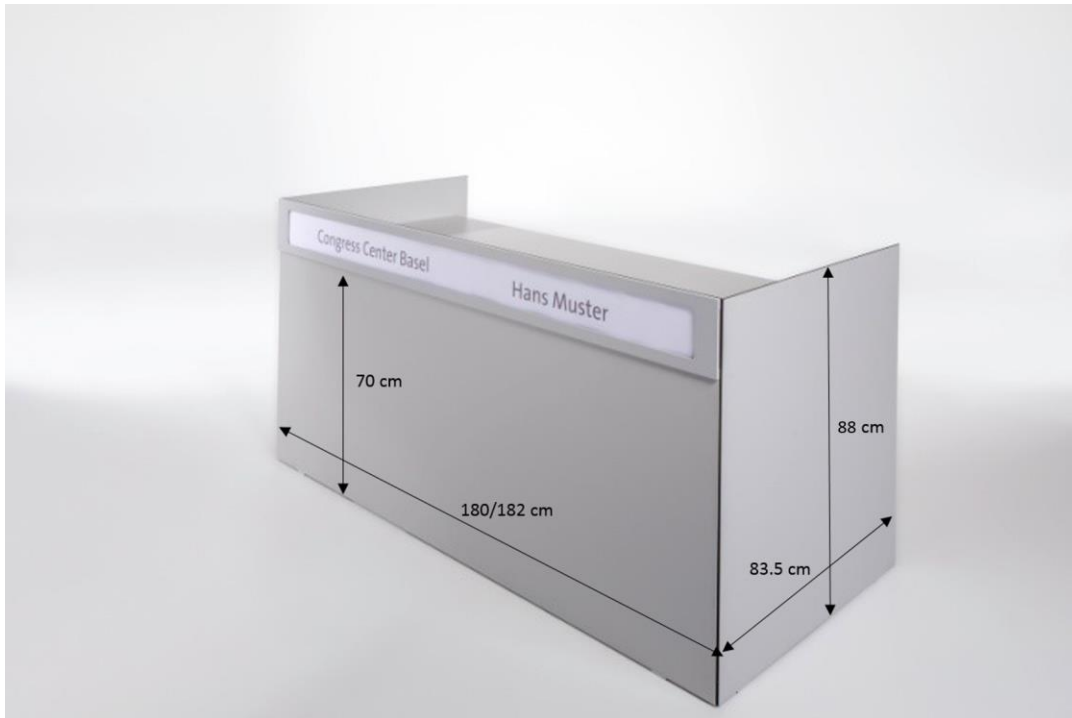

### Vorstandstisch

Höhe der Tischplatte: 78 cm

### Beschriftung

Vollflächig (inkl. "Verdeckung" des Namensschiebeseinschubs): 180/182 cm x 88 cm

Unterer Teil (Namensschiebeseinschub sichtbar): 180/182 cm x 70 cm

Seitenteile: 83.5 cm x 88 cm