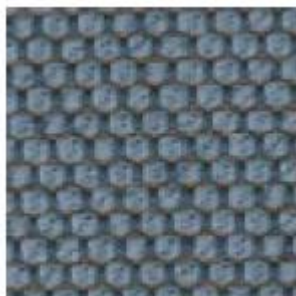

Mobiliar

Stühle/Sitzgruppen

Sitzwürfel

Mit Stoffüberzug in den Farben Opera lake und Opera anthrazit

Die Sitzwürfel sind ausserdem in folgenden Farbvarianten verfügbar:

Opera jade

Opera bleu

Kombinationsmöglichkeit mit Sessel Kite und Silent Box