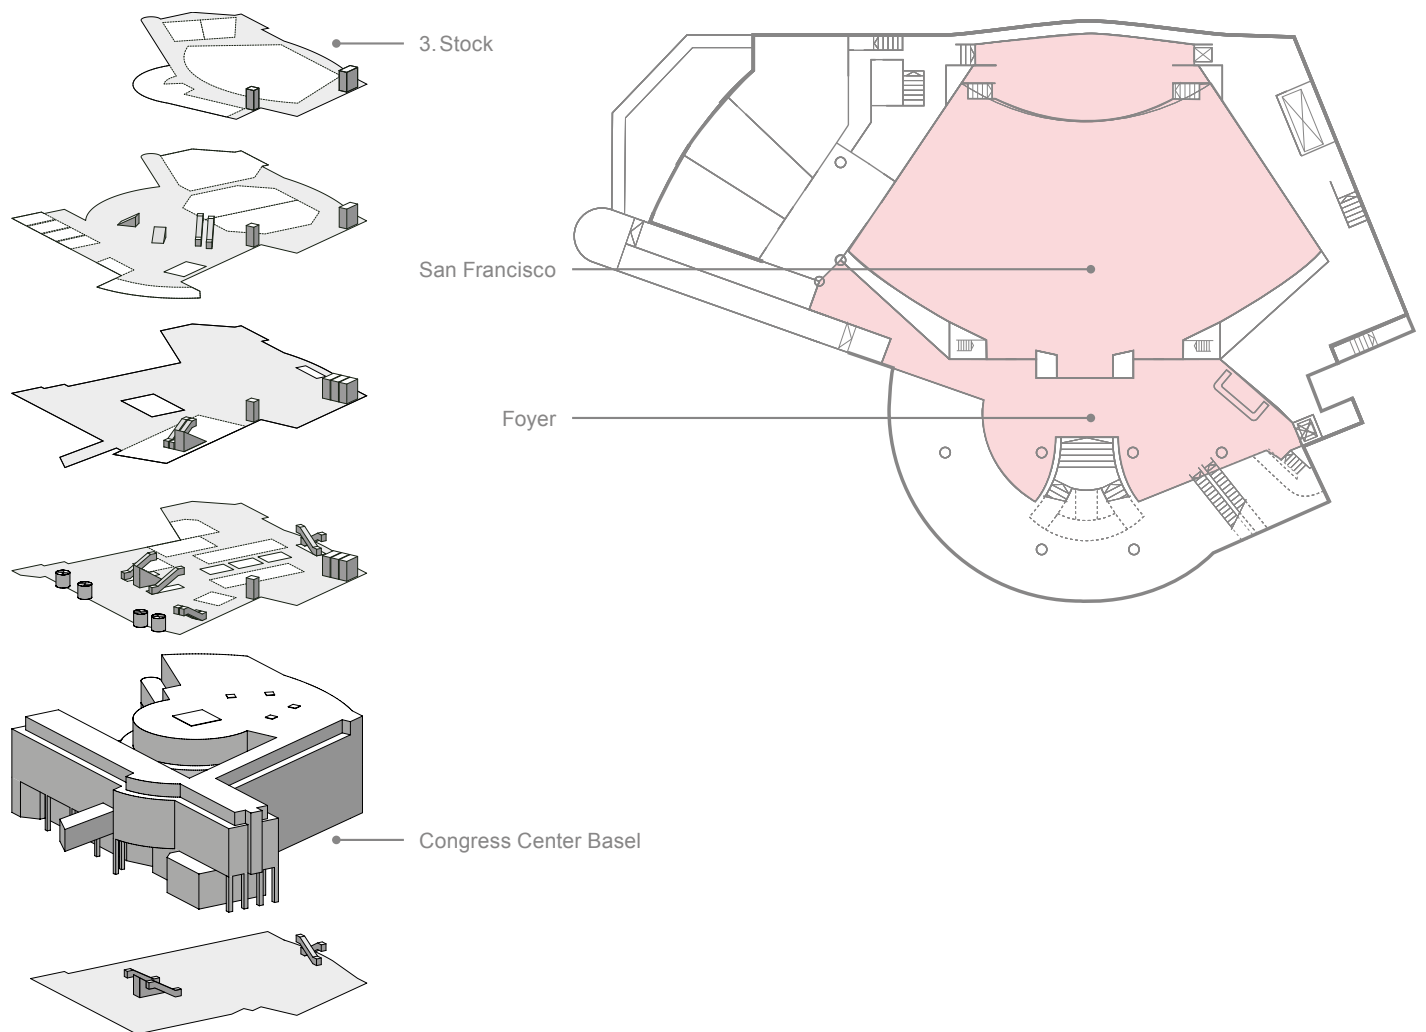

San Francisco

Der grösste Raum im Congress Center Basel verfügt über eine Fläche von 1244 Quadratmetern und ist sowohl über die Freitreppe als auch über Rolltreppen erreichbar. San Francisco ist mit einer eigenen Bühne und einem umfangreichen Technikangebot ausgestattet und eignet sich für Grossanlässe aller Art. Konzerte,

Bankette und Vorträge werden in diesem Raum ebenso erfolgreich durchgeführt wie Modeschauen oder Generalversammlungen. Mit Konzertbestuhlung reicht die Kapazität für 1450 Personen, mit Seminarbestuhlung für 900 Personen. Bei Banketten finden bis zu 850 Personen Platz.

San Francisco: Zahlen und Fakten

Kennzahlen	San Francisco	Foyer 3. Stock
Fläche in m ²	1244	688
Lichte Höhe in m	2.6 – 7.8	3
Konzertbestuhlung	1450	–
Seminarbestuhlung	900	–
Bankettbestuhlung	847	–
Bühne/Podium	fest installiert	flexibel installierbar
Beschallungsanlage	fest installiert	flexibel installierbar
Simultandolmetscher-Anlage	fest installiert	–
Dolmetscherkabinen	6	–
Video- und Datenprojektion	flexibel installierbar	flexibel installierbar
Diskussionsanlage	flexibel installierbar	–
Filmleinwände	fest installiert	flexibel installierbar
Beleuchtungsanlage	fest installiert	flexibel installierbar